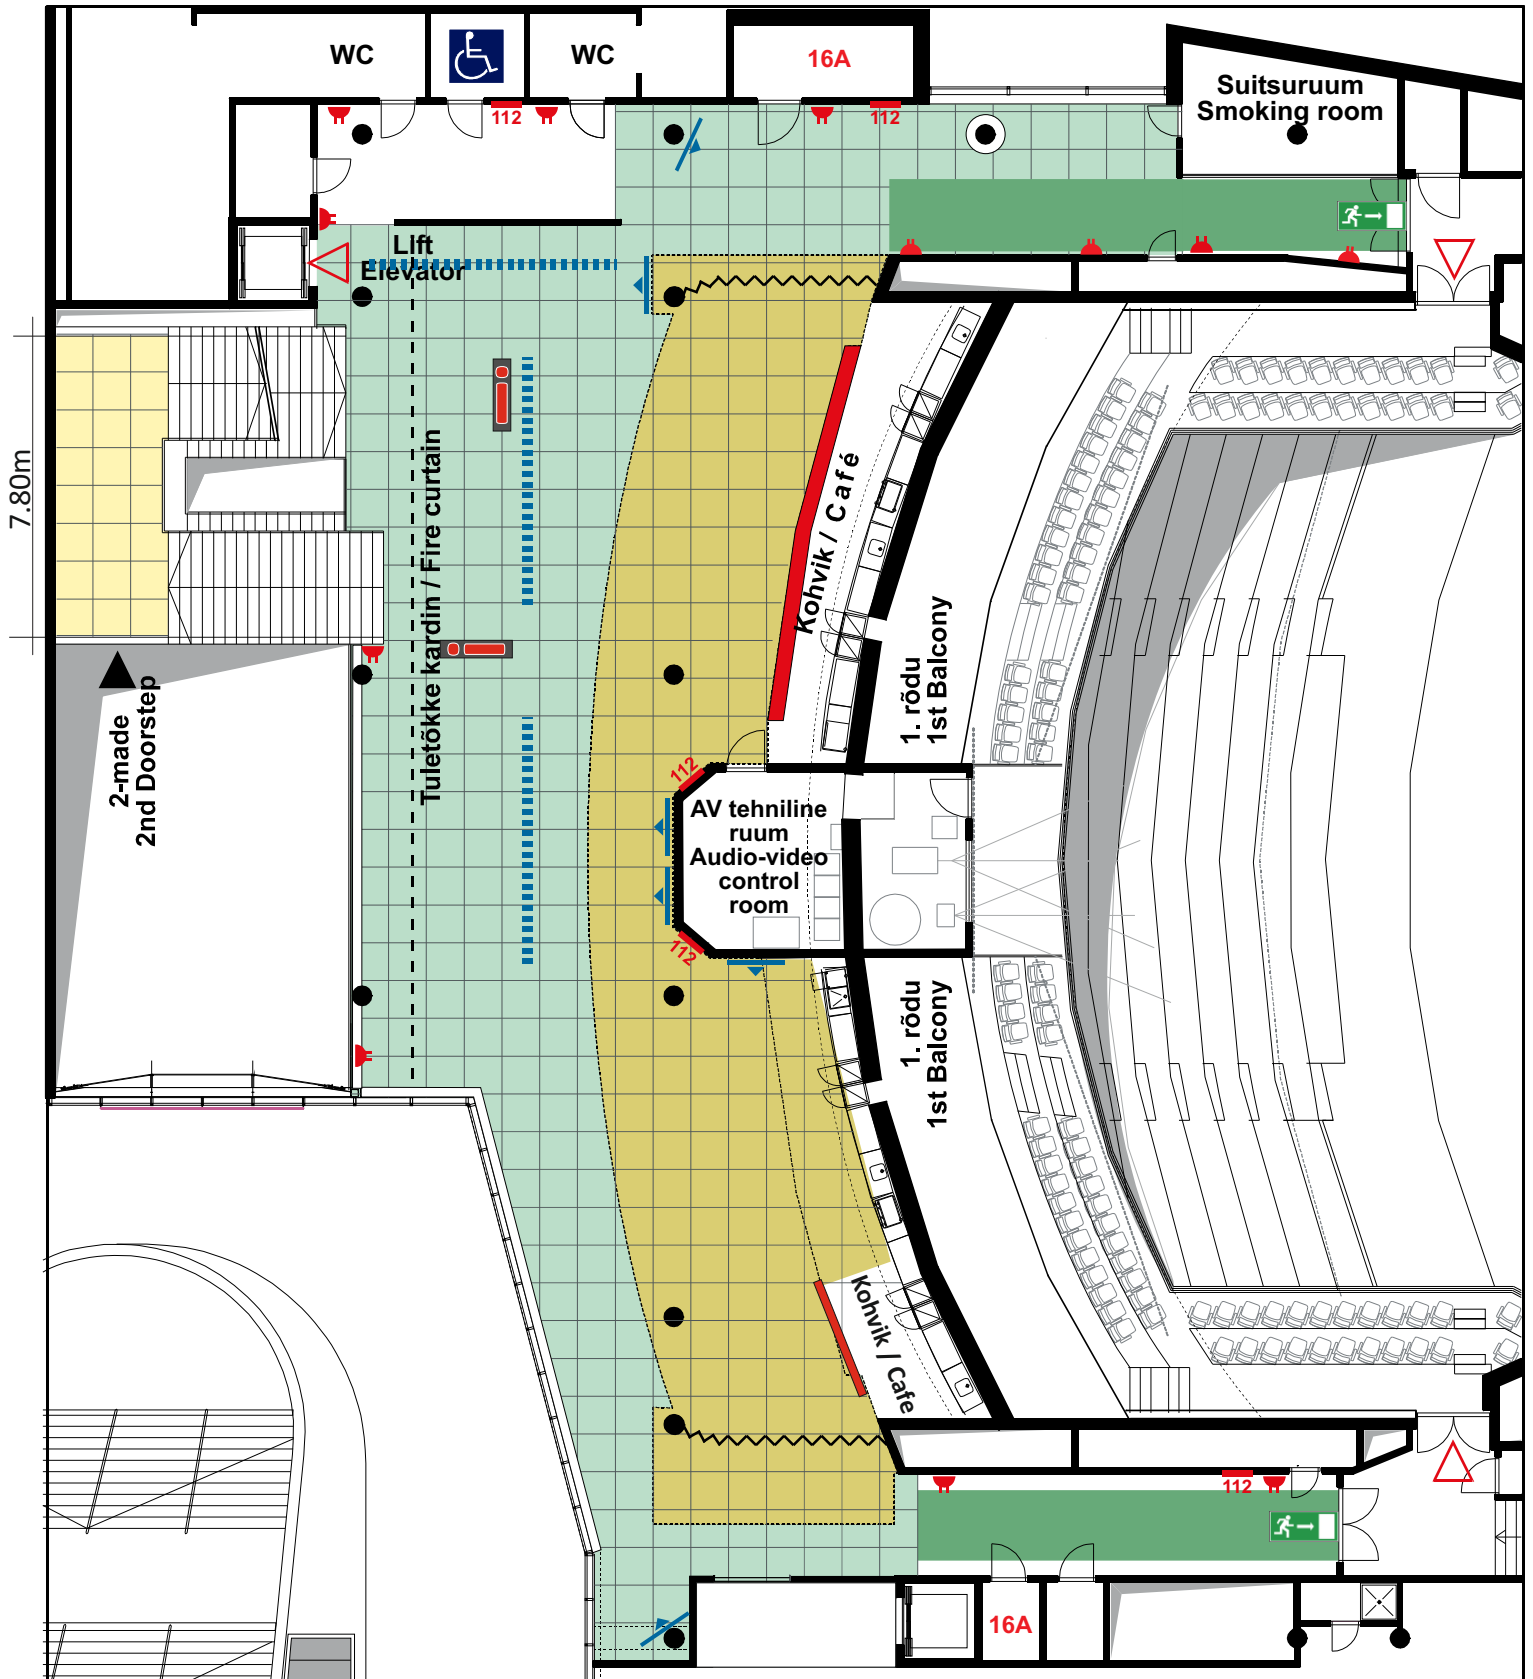

- h=4.15m
- h=4.90m
- h=2.35m

- Suunatahvel
Direction Sign
h=2.70m

- Valgussiin /Track for Tracking Light
- 112 Hädabi / Emergency
- Lükandkardin/Folding Curtain

- Ekraan / Screen
- Pistikupesa / Socket
- Evakuatsiooni väljapääs / Evacuation exit