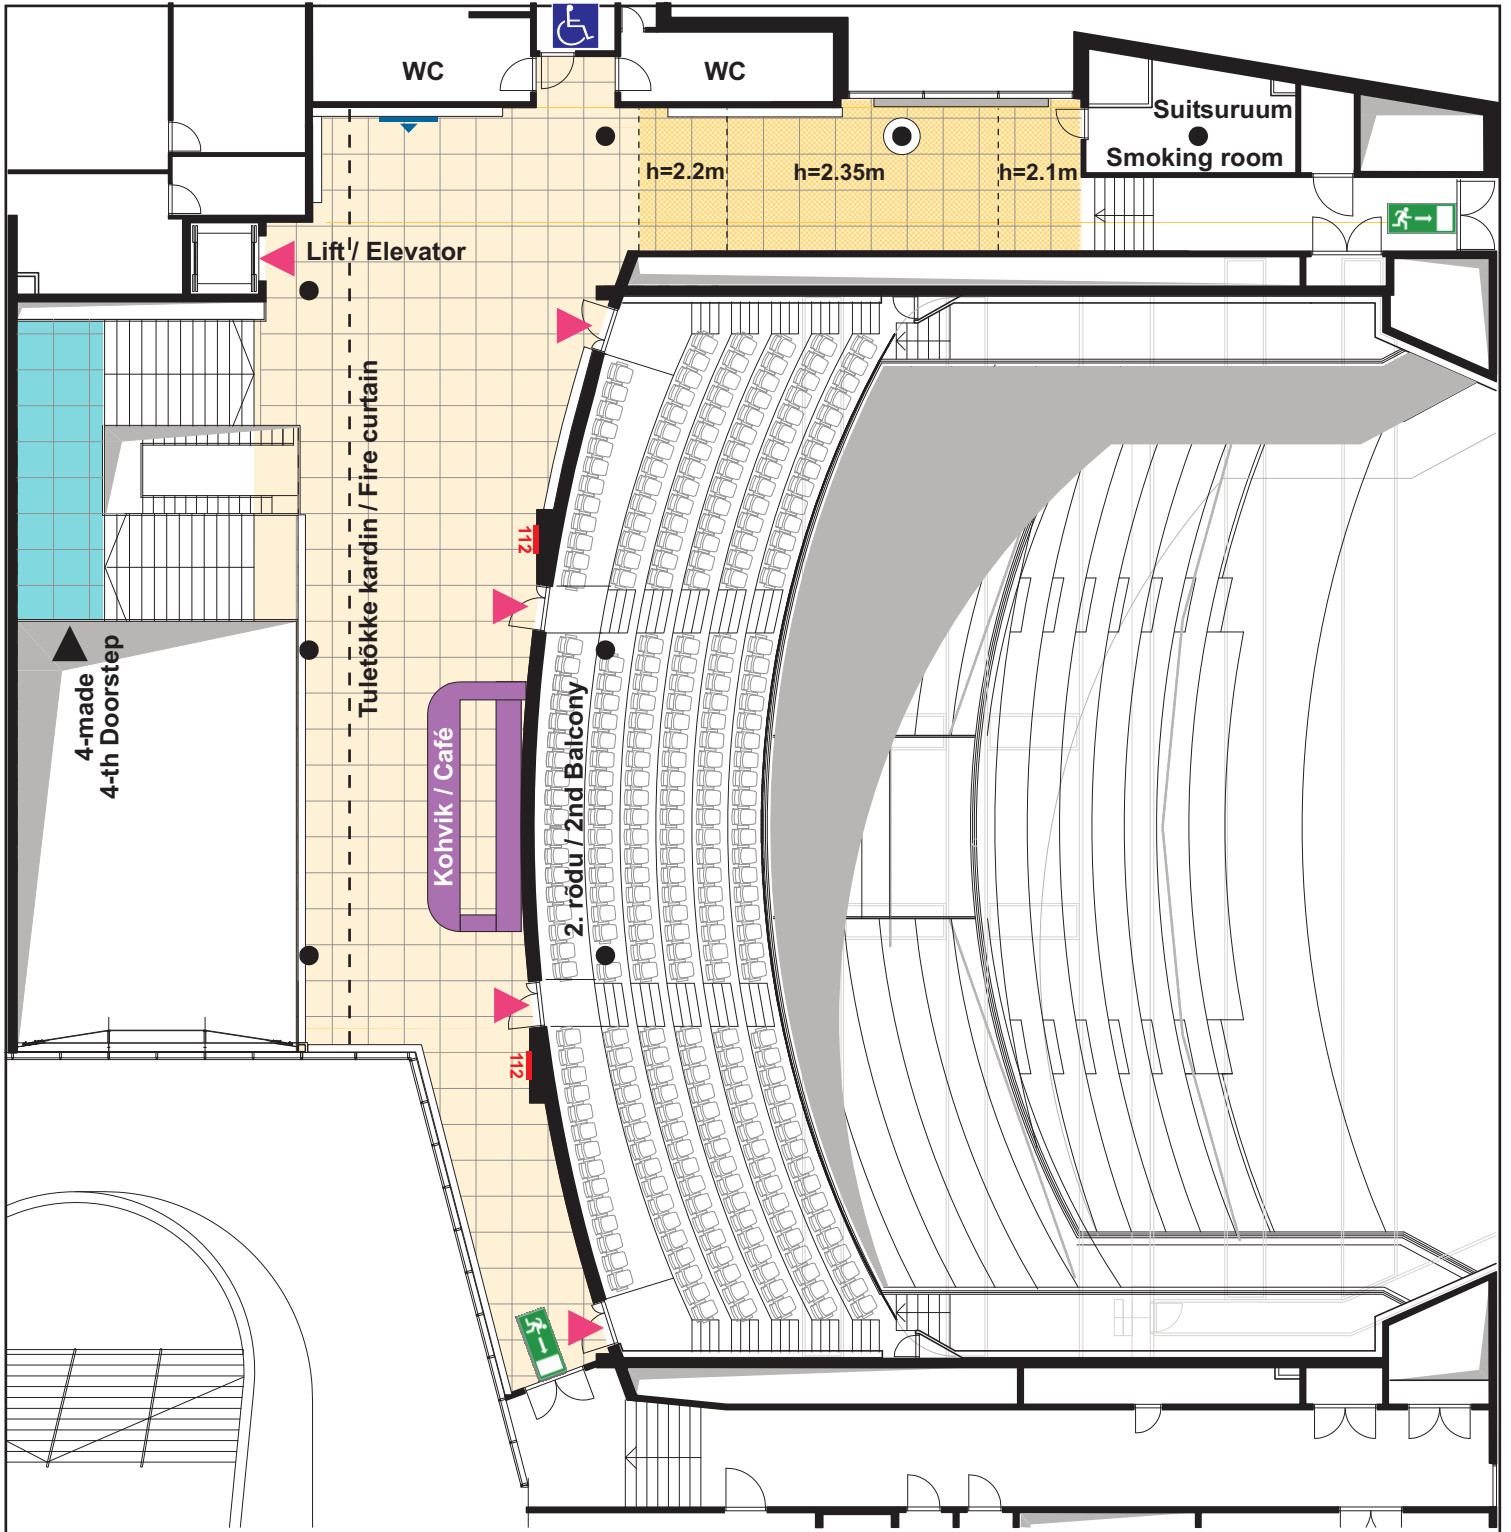

 h>3.10m

 h=3.10m

 h<2.35m

 112 Hädabi / Emergency

 Ekraan / Screen